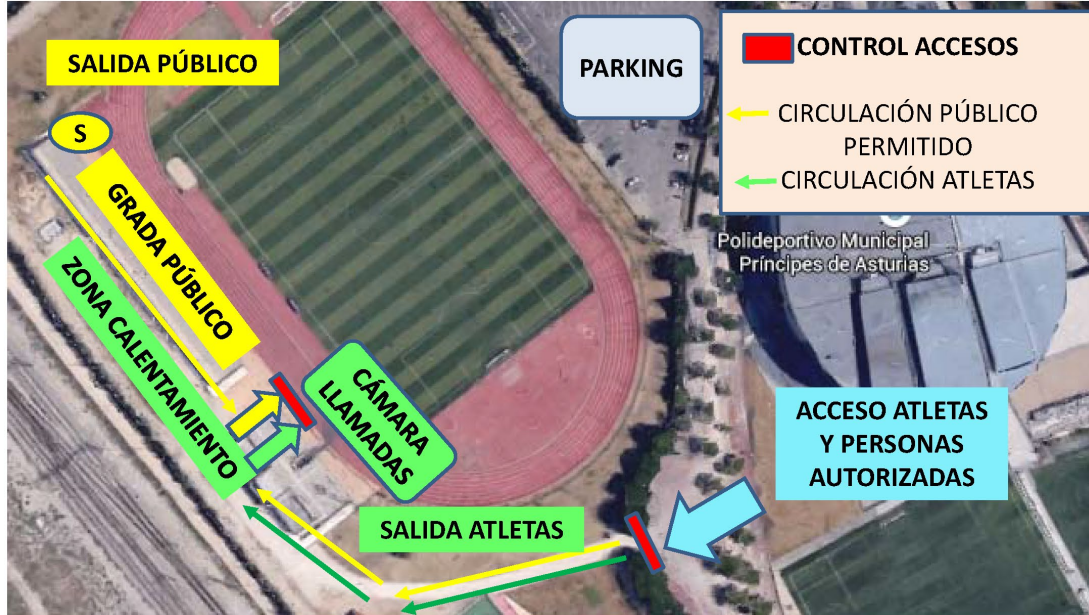

Art. 6 – Normativa COVID:

- [Real Decreto 115/2022](#)
- [Orden 168/2022 de la Consejería de Sanidad de la Comunidad de Madrid](#)

HORARIO

Colaborador
Principal

Colaboradores

CARRERAS

Acceso Pista	Comienzo Prueba	Prueba	Sexo	Series	Salida Instalación
	10.00	3.000 abs	F		
	10.20	3.000 abs	M		
	10.40	600 sub 16	F		
		600 sub 16	M		
	11.20	500 sub 14	F		
		500 sub 14	M		
	12.00	1.000 sub 12	F		
		1.000 sub 12	M		
	12.40	1.000 sub 10	F		
		1.000 sub 10	M		

CONCURSOS

	10.00	Longitud sub 16	F		
	11.15	Longitud sub 16	M		

ESTADIO RAFAEL MENDOZA – Calle Sur s/n

Federación Atletismo Madrid