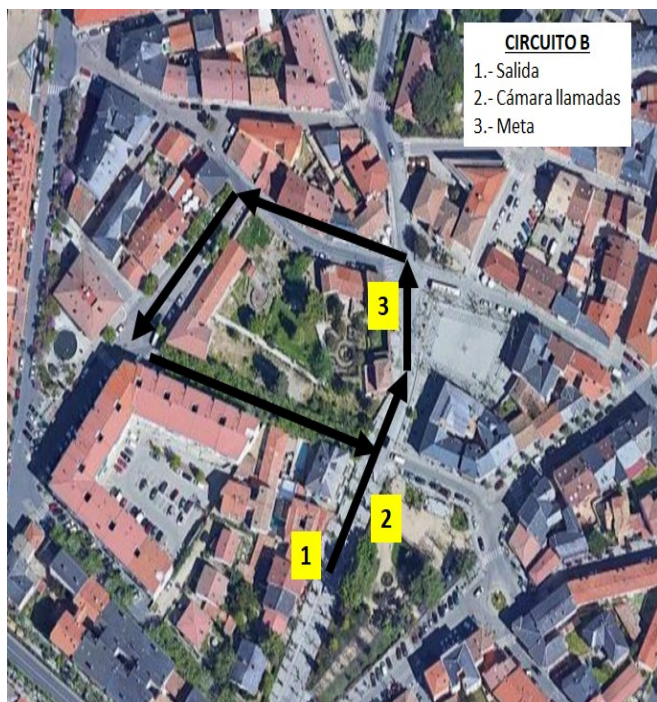

### HORARIO CAMPEONATO DE MADRID DE MILLA EN RUTA

CAMPEONATO MADRID MILLA  
EN RUTA MENORES

Colaboradores

Comienzo Prueba	Prueba	Sexo	Distancia	circuito
11.40	SUB 18	F	1 milla	2A
11.50	SUB 18	M	1 milla	2A
12.00	SUB 16	F	1 milla	2A
12.10	SUB 16	M	1 milla	2A
12.20	SUB 14	F	1 milla	2A
12.30	SUB 14	M	1 milla	2A
12.40	SUB 12	M	½ milla	A
12.50	SUB 12	F	½ milla	A
13.00	SUB 10	M	¼ milla	B
13.10	SUB 10	F	¼ milla	B
13.20	SUB 8	M	¼ milla	B
13.30	SUB 8	F	¼ milla	B
13.35	ENTREGA DE TROFEOS			

### MILLA POPULAR EL ESCORIAL

10.00	ABSOLUTA	M	1 milla	2ª
10.10	ABSOLUTA	F	1 milla	2 A
10.20	SUB 14	M-F	1 milla	2 A
10.30	SUB 12	M-F	½ milla	A
10.40	SUB 10-SUB 8	M	¼ milla	B
10.50	SUB 10-SUB 8	F	¼ milla	B

Colaboradores

11.10 ENTREGA  
TROFEOS

**Nota:** Todos los atletas deberán acceder a la zona de salida a través del control de llamada 10 minutos antes del horario de su prueba.

La estación de RENFE de El Escorial se encuentra a 200 metros de la zona de secretaría.