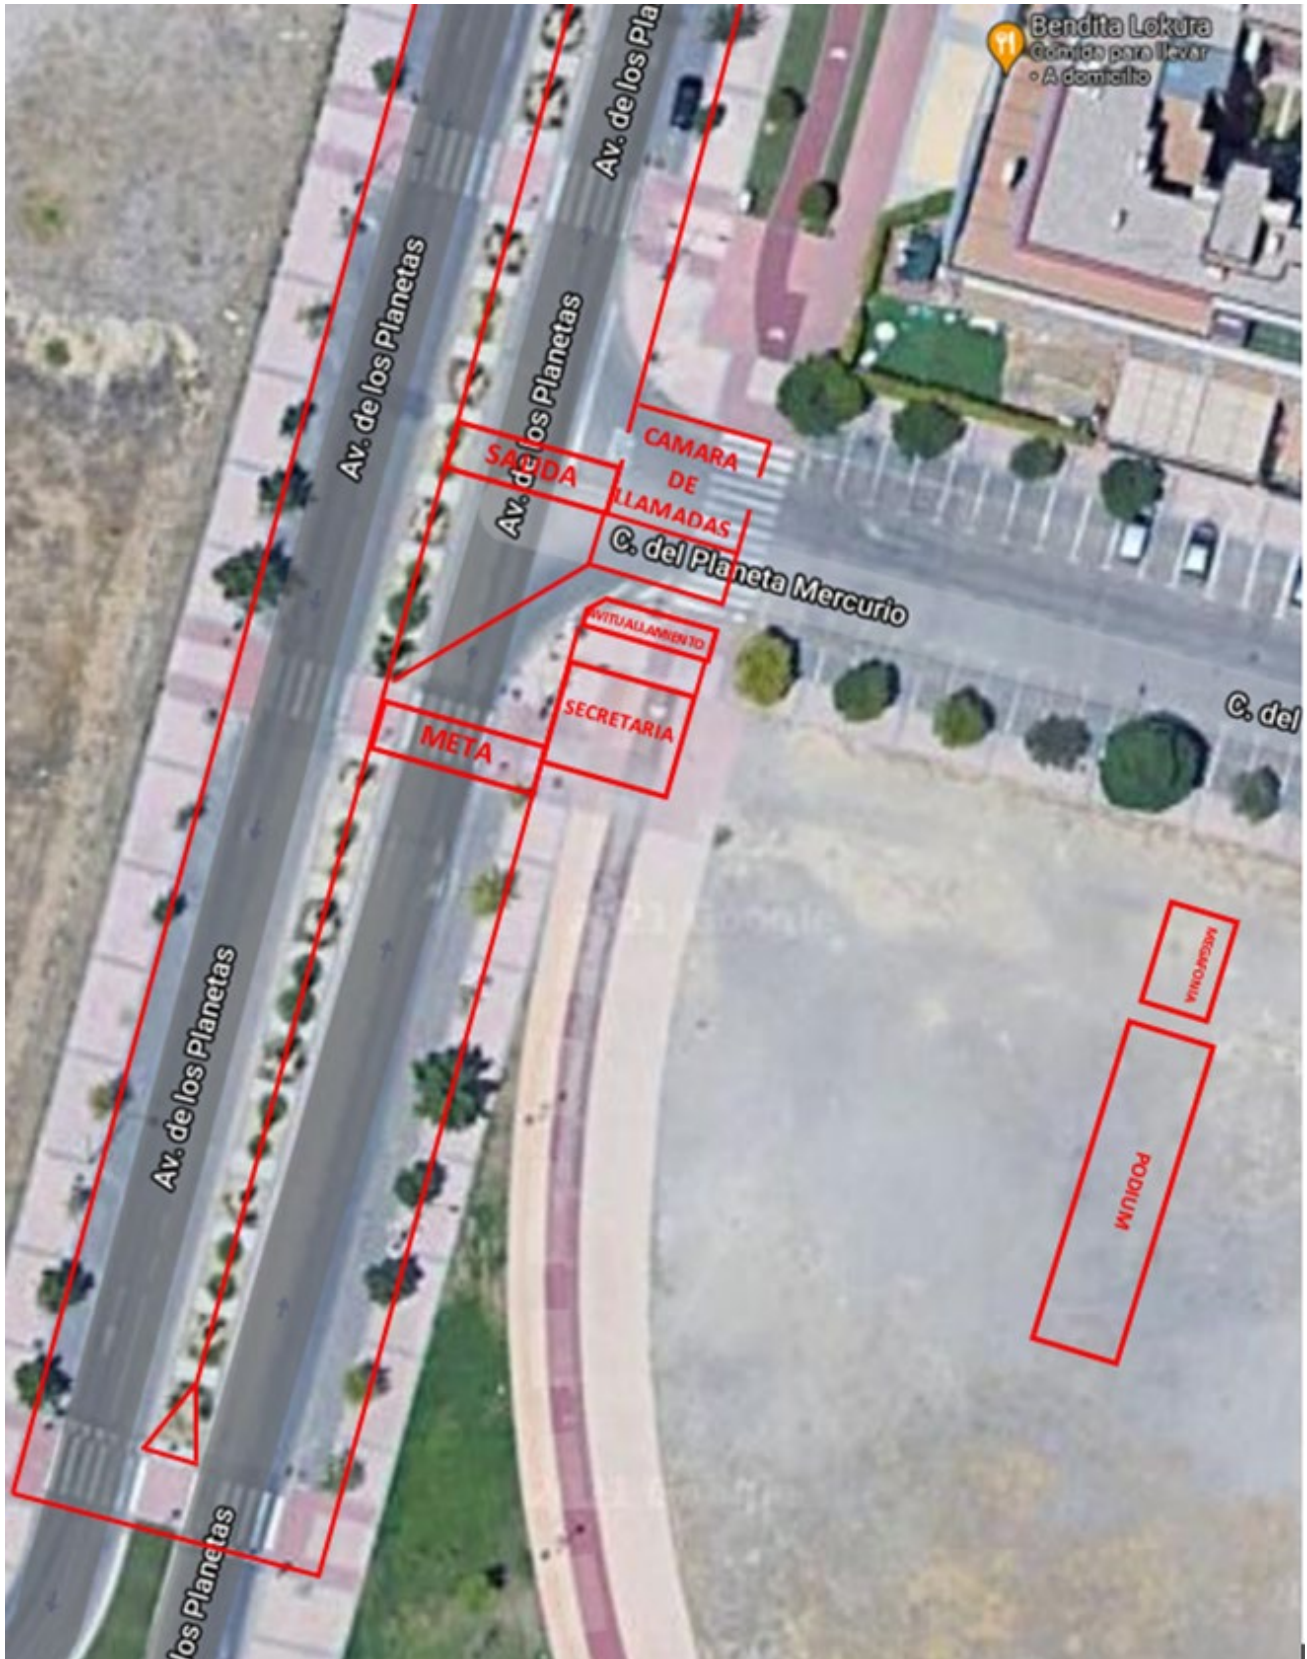

Colaboradores