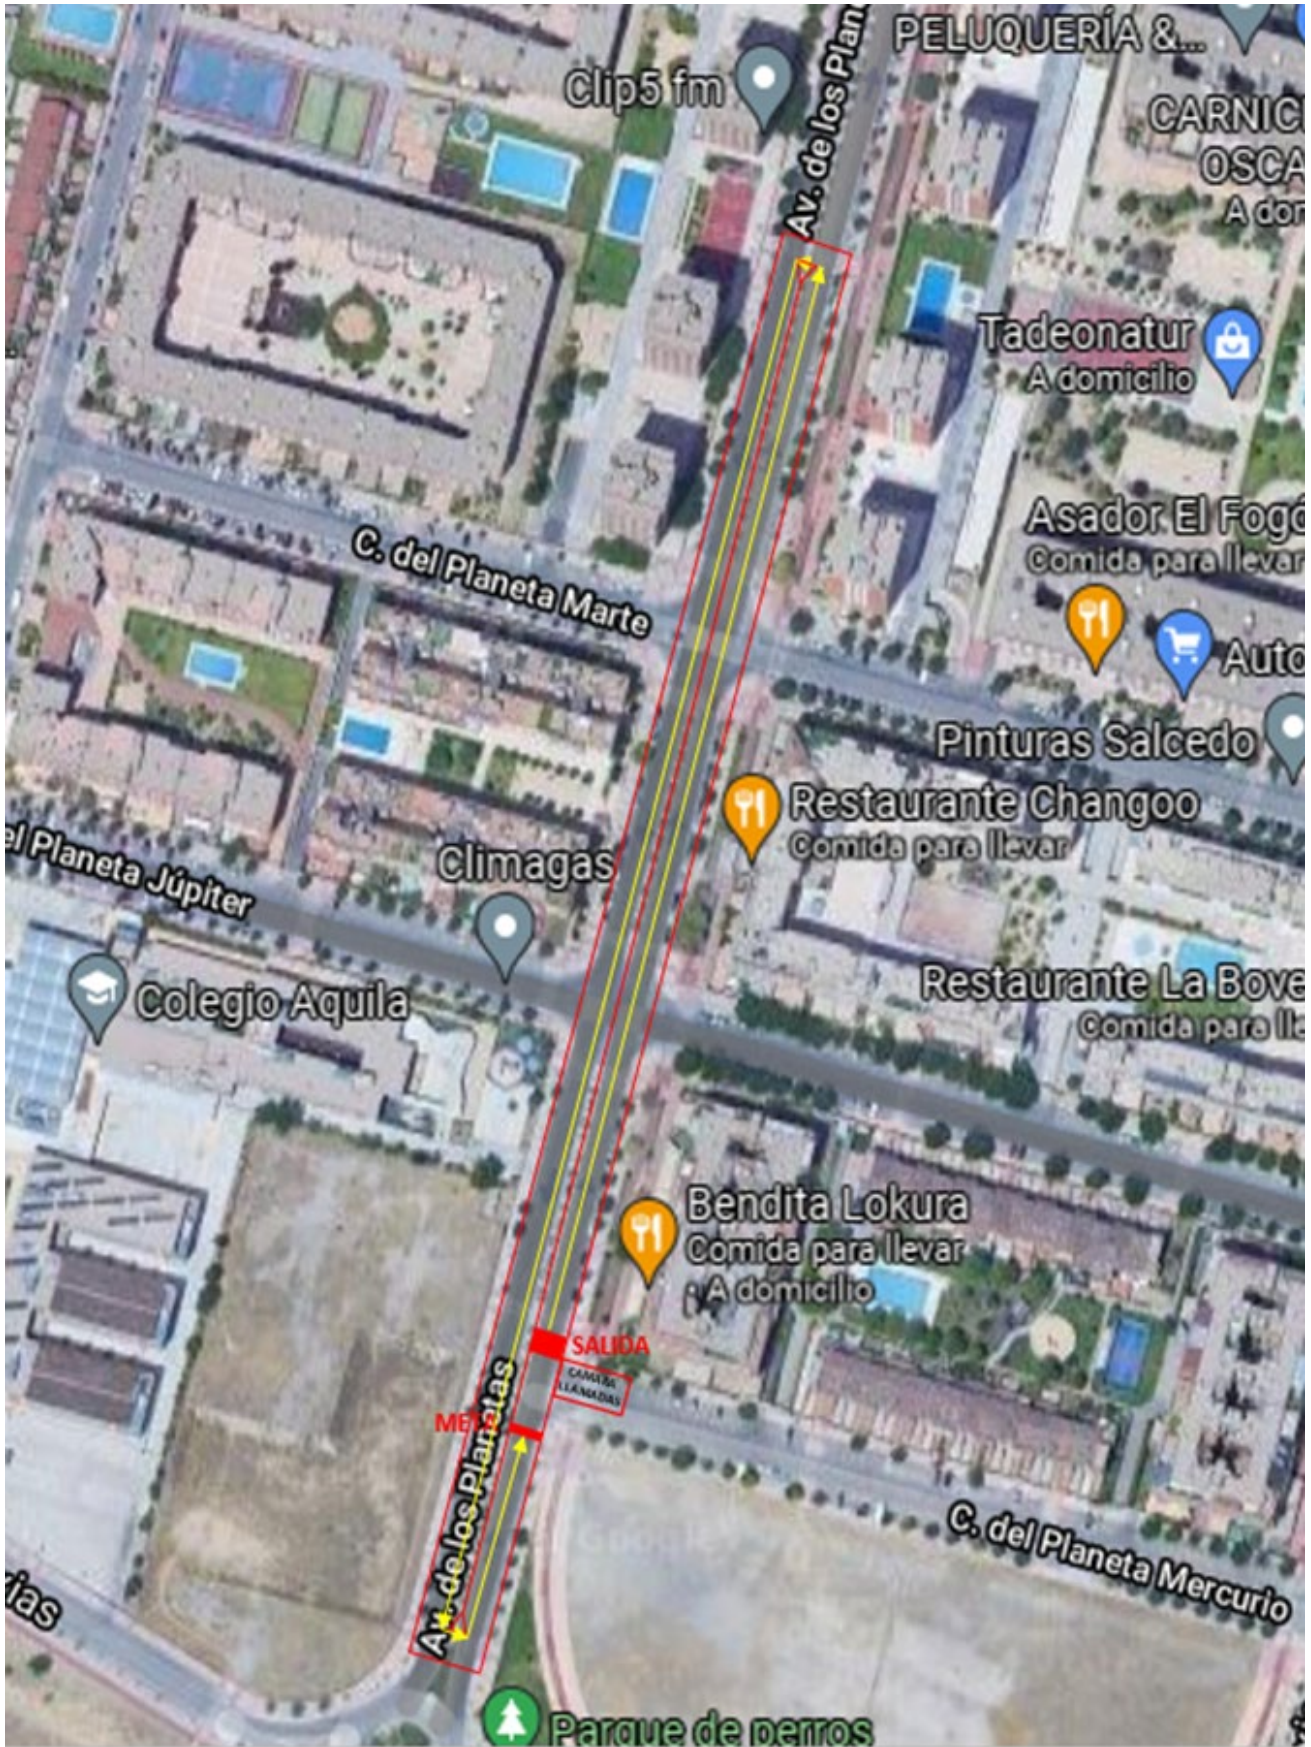

HORARIO PROVISIONAL

Hora	Prueba	Sexo	Año Nacimiento	
9.30	Milla sub 14 y sub 16	F	2009-2010 2011-2012	Milla Parla Popular
9.40	Milla sub 14 y sub 16	M	2009-2010 2011-2012	Milla Parla Popular
9.50	Milla sub 14	F	2011-2012	Campeonato Madrid
10.00	Milla sub 14	M	2011-2012	Campeonato Madrid
10.10	Milla sub 16	F	2009-2010	Campeonato Madrid
10.20	Milla sub 16	M	2009-2010	Campeonato Madrid
10.30	Milla sub 18 y sub 20	F	2005-2006-2007-2008	Milla Parla Popular
10.40	Milla sub 18 y sub 20	M	2005-2006-2007-2008	Milla Parla Popular
10.50	Milla sub 23 y absoluta	F	2004 y anteriores	Milla Parla Popular
11.00	Milla sub 23 y absoluta	M	2004 y anteriores	Milla Parla Popular
11.10	Milla master M 35 - M 45	M		Campeonato Madrid
11.20	Milla master M 50 y MÁS	M		Campeonato Madrid
11.30	Milla master TODAS	F		Campeonato Madrid
11.40	Media Milla sub 12	F y M	2013-2014	Milla Parla Popular
11.50	Media Milla sub 12	F	2013-2014	Campeonato Madrid
12.00	Media Milla sub 12	M	2013-2014	Campeonato Madrid
12.10	Media Milla sub 10	F y M	2015-2016	Milla Parla Popular
12.20	Media Milla sub 10	F	2015-2016	Campeonato Madrid
12.30	Media Milla sub 10	M	2015-2016	Campeonato Madrid
12.40	¼ Milla sub 8	F y M	2017 y posteriores	Milla Parla Popular
12.50	¼ Milla sub 8	F y M	2017-2018	Campeonato Madrid

Colaboradores

Colaboradores